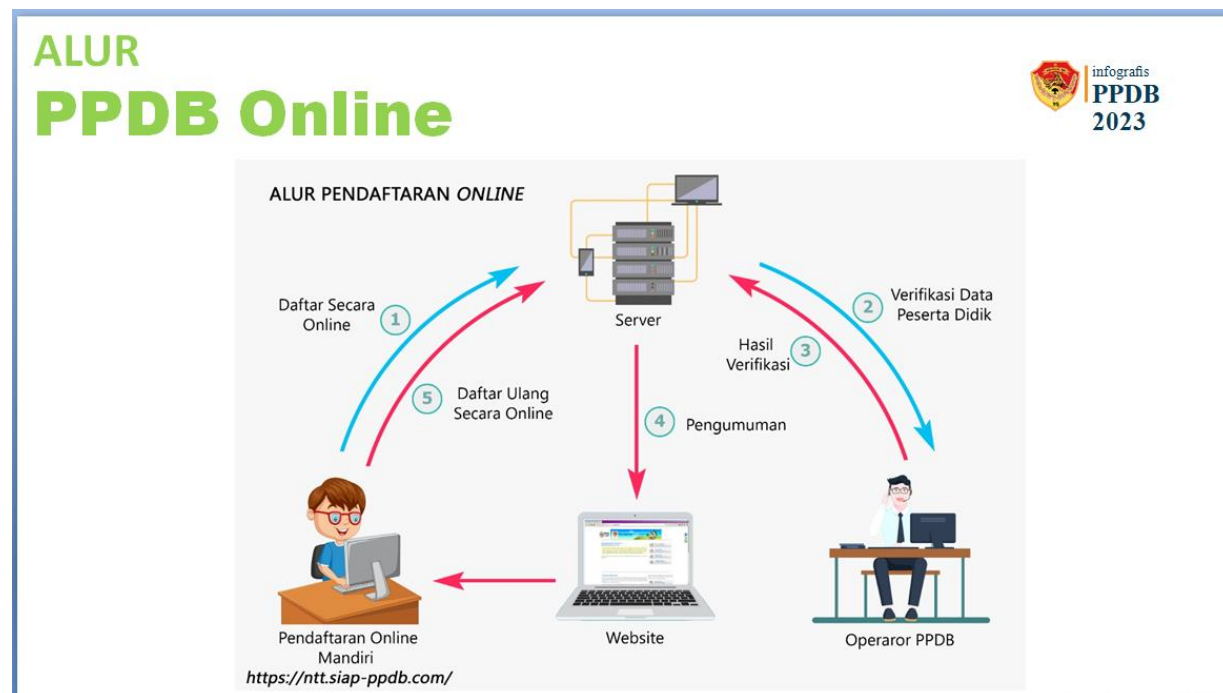

KEPALA DINAS PENDIDIKAN DAN KEBUDAYAAN

PROVINSI NUSA TENGGARA TIMUR

LINUS LUS, S.Pd., M.Pd

PEMBINA UTAMA MUDA

NIP. 19720928 199606 1 001

Lampiran 1. Alur PPDB Online

Lampiran 2. Alur PPDB Offline

Lampiran 3. Pengumuman PPDB